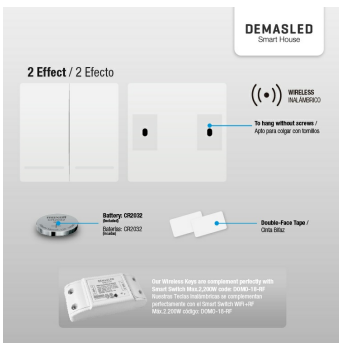

Tecla inalámbrica RF, 2 Efectos Smart House, Blanco

Datos Técnicos

Características Electricas

Tensión de Entrada	3 Vdc
Frecuencia	433 MHz
Temperatura de Trabajo	-10 ~ 70 °C

Características Fisicas

Instalación	Superficie
Material	ABS
Color de Carcasa	Blanco
Tipo de batería	CR2032
Largo	86 mm
Ancho	86 mm
Alto	15 mm

Características Generales

Compatibilidad	DOMO-18-RF
Uso	Interior

Características Opticas

Dimerizable?	No
--------------	----

Algunas imágenes pueden ser ilustrativas

Certificaciones