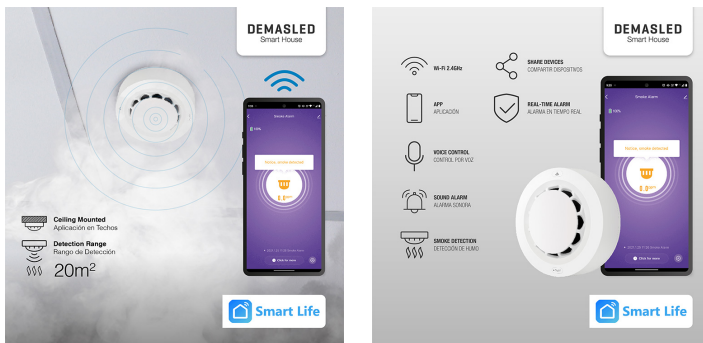

Detector de Humo Fotoeléctrico Smart WIFI.

Datos Técnicos

Características Control

APP Smart Life / TUYA Smart

Características Eléctricas

Modo de Comunicación Wi-Fi 802,11 b/g/n
Corriente de Espera <15 uA
Corriente de Alarma <160 mA
Temperatura de Trabajo -10 ~ 50 °C

Características Físicas

Tipo de batería AAA
Cantidad de baterías 2
Rango Exterior 10 m
Nivel de Sonido de Alarma 90 dB
Instalación Superficial
Soporte para Tornillos? Si
Color de Carcasa Blanco
Diámetro 90 mm
Alto 70 mm
Peso 80 g

Características Ópticas

Distancia de Detección 20 m

Algunas imágenes pueden ser ilustrativas

Certificaciones